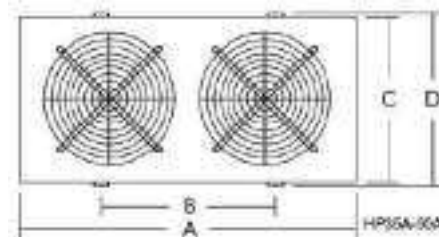

HP14A-26A

Measuring Conditions

Heating : Dry bulb 24°C, Wet Bulb 19°C, Water entering temperature 27°C
 Cooling : Dry bulb 35°C, Wet Bulb 26°C, Water entering temperature 27°C

Model	D (mm)	E (mm)	F (mm)	G (mm)	H (mm)
HP14A	860	660	660	320	95
HP17A	860	660	660	450	95
HP21A	960	660	660	450	95
HP26A	960	660	660	500	95

Model	A (mm)	B (mm)	C (mm)	D (mm)	E (mm)	F (mm)	G (mm)
HP35A	1448	690	700	770	1080	435	135
HP50A	1448	690	700	770	1280	506	120
HP90A	2150	690	700	770	1280	125	480
HP105A	2160	950	1100	1100	2030	180	380
HP135A	2180	950	1100	1100	2030	180	420

HP14A-26A

HP35A-50A

HP90A-HP135A

HP90A

“EMAUX” A Series Heat Pump

Product Information

Model	Net Dimension (L x W x H (mm))	Packing Dimension (L x W x H (mm))	Net Weight (kg)	Gross Weight (kg)
HP14A	660 x 660 x 860	770 x 740 x 1010	105	113
HP17A	660 x 660 x 960	770 x 740 x 1110	108	120
HP21A	660 x 660 x 960	770 x 740 x 1110	111	123
HP26A	660 x 660 x 960	770 x 740 x 1110	112	125
HP35A	1448 x 730 x 1040	1630 x 830 x 1350	242	270
HP50A	1448 x 730 x 1280	1630 x 830 x 1450	243	272
HP90A	2150 x 770 x 1280	2275 x 930 x 1600	350	380
HP105A	2990 x 1100 x 2030	2200 x 1220 x 2150	600	630
HP135A	2990 x 1100 x 2030	3000 x 1220 x 2150	630	660