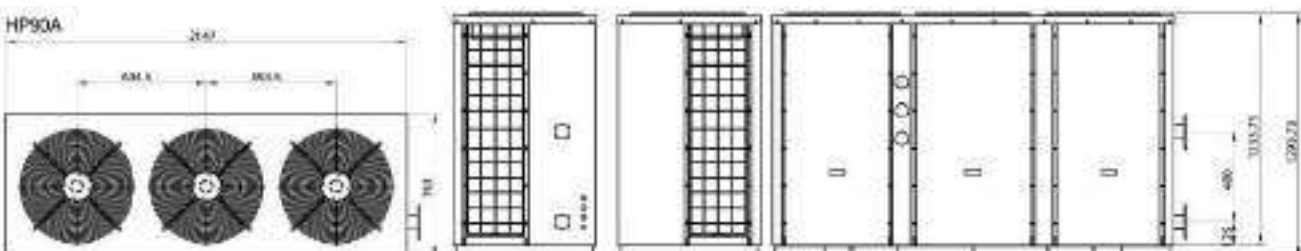

Model	A (mm)	B (mm)	C (mm)	D (mm)	E (mm)	F (mm)	G (mm)
HP35A	1448	690	700	770	1080	435	135
HP50A	1448	690	700	770	1280	506	120
HP90A	2150	690	700	770	1280	125	480
HP105A	2160	950	1100	1100	2030	180	380
HP135A	2180	950	1100	1100	2030	180	420

HP14A-26A

HP35A-50A

HP90A-HP135A

HP90A

“EMAUX” A Series Heat Pump

Product Information

Model	Net Dimension (L x W x H (mm))	Packing Dimension (L x W x H (mm))	Net Weight (kg)	Gross Weight (kg)
HP14A	660 x 660 x 860	770 x 740 x 1010	105	113
HP17A	660 x 660 x 960	770 x 740 x 1110	108	120
HP21A	660 x 660 x 960	770 x 740 x 1110	111	123
HP26A	660 x 660 x 960	770 x 740 x 1110	112	125
HP35A	1448 x 730 x 1040	1630 x 830 x 1350	242	270
HP50A	1448 x 730 x 1280	1630 x 830 x 1450	243	272
HP90A	2150 x 770 x 1280	2275 x 930 x 1600	350	380
HP105A	2990 x 1100 x 2030	2200 x 1220 x 2150	600	630
HP135A	2990 x 1100 x 2030	3000 x 1220 x 2150	630	660