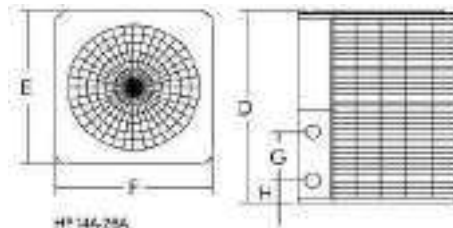

HP14A-26A

Measuring Conditions

Heating : Dry bulb 24°C, Wet Bulb 19°C, Water entering temperature 27°C
 Cooling : Dry bulb 35°C, Wet Bulb 26°C, Water entering temperature 27°C

Model	D (mm)	E (mm)	F (mm)	G (mm)	H (mm)
HP14A	860	660	660	320	95
HP17A	860	660	660	450	95
HP21A	960	660	660	450	95
HP26A	960	660	660	500	95

Model	A (mm)	B (mm)	C (mm)	D (mm)	E (mm)	F (mm)	G (mm)
HP35A	1448	690	700	770	1080	435	135
HP50A	1448	690	700	770	1280	506	120
HP90A	2150	690	700	770	1280	125	480
HP105A	2160	950	1100	1100	2030	180	380
HP135A	2180	950	1100	1100	2030	180	420

HP14A-26A

HP35A-50A

HP90A-HP135A

HP90A

“EMAUX” A Series Heat Pump

Product Information

Model	Net Dimension (L x W x H (mm))	Packing Dimension (L x W x H (mm))	Net Weight (kg)	Gross Weight (kg)
HP14A	660 x 660 x 860	770 x 740 x 1010	105	113
HP17A	660 x 660 x 960	770 x 740 x 1110	108	120
HP21A	660 x 660 x 960	770 x 740 x 1110	111	123
HP26A	660 x 660 x 960	770 x 740 x 1110	112	125
HP35A	1448 x 730 x 1040	1630 x 830 x 1350	242	270
HP50A	1448 x 730 x 1280	1630 x 830 x 1450	243	272
HP90A	2150 x 770 x 1280	2275 x 930 x 1600	350	380
HP105A	2990 x 1100 x 2030	2200 x 1220 x 2150	600	630
HP135A	2990 x 1100 x 2030	3000 x 1220 x 2150	630	660