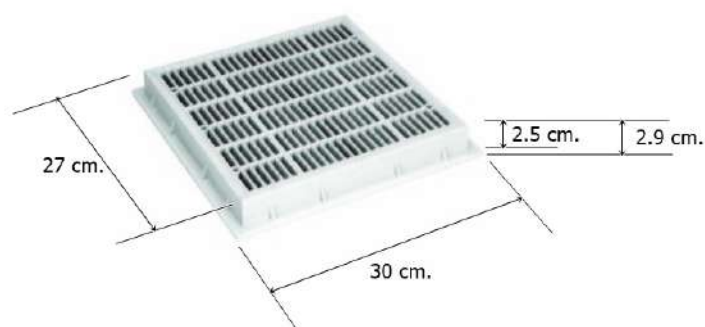

MONA - MAINRAIN

แบบกลม 8 นิ้ว

MODEL	DESCRIPTION
SP1030	Round Main Drain 8" / เมนเดรนกลม 8 นิ้ว

แบบสี่เหลี่ยม 9 นิ้ว

MODEL	DESCRIPTION
SP1031	Square Main Drain 9" x 9" / เมนเดรนสี่เหลี่ยม 9 นิ้ว x 9 นิ้ว

แบบสี่เหลี่ยม 12 นิ้ว

MODEL	DESCRIPTION
SP1032	Square Main Drain 12" x 12" / เมนเดรนสี่เหลี่ยม 12 นิ้ว x 12 นิ้ว

**หมายเหตุ**

ราคาดังกล่าวเป็นราคาที่ยังไม่รวมภาษีมูลค่าเพิ่ม