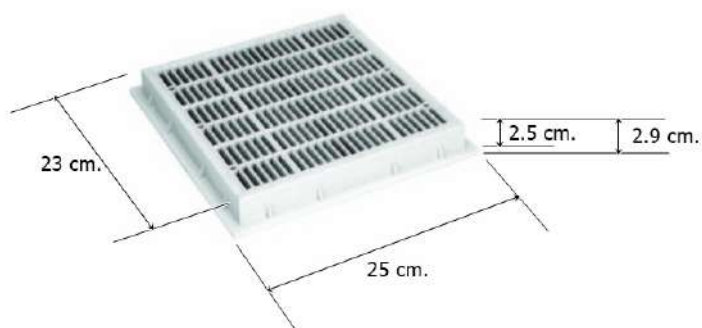

MONA - MAINRAIN

แบบกลม 8 นิ้ว

MODEL	DESCRIPTION
SP1030	Round Main Drain 8" / เมนเดรนกลม 8 นิ้ว

แบบสี่เหลี่ยม 9 นิ้ว

MODEL	DESCRIPTION
SP1031	Square Main Drain 9" x 9" / เมนเดรนสี่เหลี่ยม 9 นิ้ว x 9 นิ้ว

แบบสี่เหลี่ยม 12 นิ้ว

MODEL	DESCRIPTION
SP1032	Square Main Drain 12" x 12" / เมนเดรนสี่เหลี่ยม 12 นิ้ว x 12 นิ้ว

**หมายเหตุ**

ราคาดังกล่าวเป็นราคาที่ยังไม่รวมภาษีมูลค่าเพิ่ม