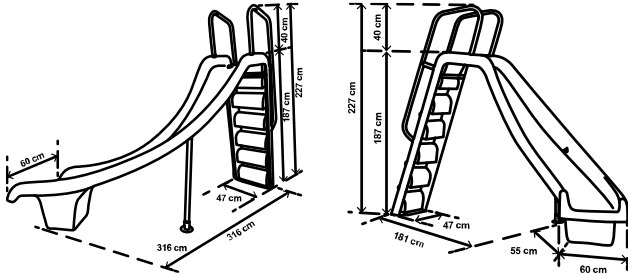

Water Slides

PRODUCT DIMENSION

Code	Model	Description	Dimensions (cm)
21401610010	DDS110*	Twin Dolphins Sliders with Steps	W 260 x L 276 x H 110

PRODUCT DIMENSION

Code	Model	Description	Dimensions (cm)
21401610005	DS150*	Single Dolphin Sliders with Steps	W 190 x L 470 x H 150

* สินค้าไม่มีสต็อก กรุณาสั่งซื้อล่วงหน้า / No Stock, Delivery Time : 30 - 60 Days

WATER FEATURES

Water Slides

PRODUCT DIMENSION

Code	Model	Description	Dimensions (cm)
21401610015	PSS-R	Right Turn Complete Set with Steps	W 52 x L 320 x H 195
21401610020	PSS-L	Left Turn Complete Set with Steps	

PRODUCT DIMENSION

Code	Model	Description	Dimensions (cm)
21401610025	PSS-CT*	Close Tube Slider Complete Set with Steps	W 350 x L 350 x H 300

* สินค้าไม่มีสต็อก กรุณาสั่งซื้อล่วงหน้า / No Stock, Delivery Time : 30 - 60 Days