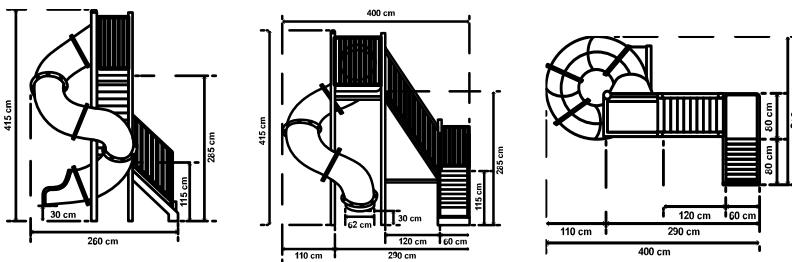

Water Slides

PRODUCT DIMENSION

Code	Model	Description	Dimensions (cm)
21401610010	DDS110*	Twin Dolphins Sliders with Steps	W 260 x L 276 x H 110

PRODUCT DIMENSION

Code	Model	Description	Dimensions (cm)
21401610005	DS150*	Single Dolphin Sliders with Steps	W 190 x L 470 x H 150

* สินค้าไม่มีสต็อก กรุณาสั่งซื้อล่วงหน้า / No Stock, Delivery Time : 30 - 60 Days

WATER FEATURES

Water Slides

PRODUCT DIMENSION

Code	Model	Description	Dimensions (cm)
21401610015	PSS-R	Right Turn Complete Set with Steps	W 52 x L 320 x H 195
21401610020	PSS-L	Left Turn Complete Set with Steps	

PRODUCT DIMENSION

Code	Model	Description	Dimensions (cm)
21401610025	PSS-CT*	Close Tube Slider Complete Set with Steps	W 350 x L 350 x H 300

* สินค้าไม่มีสต็อก กรุณาสั่งซื้อล่วงหน้า / No Stock, Delivery Time : 30 - 60 Days