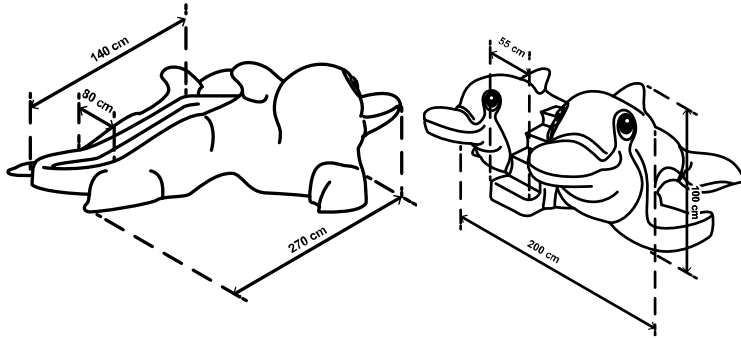

Water Slides

PRODUCT DIMENSION

Code	Model	Description	Dimensions (cm)
21401610010	DDS110*	Twin Dolphins Sliders with Steps	W 260 x L 276 x H 110

PRODUCT DIMENSION

Code	Model	Description	Dimensions (cm)
21401610005	DS150*	Single Dolphin Sliders with Steps	W 190 x L 470 x H 150

* สินค้าไม่มีสต็อก กรุณาสั่งซื้อล่วงหน้า / No Stock, Delivery Time : 30 - 60 Days

WATER FEATURES

Water Slides

PRODUCT DIMENSION

Code	Model	Description	Dimensions (cm)
21401610015	PSS-R	Right Turn Complete Set with Steps	W 52 x L 320 x H 195
21401610020	PSS-L	Left Turn Complete Set with Steps	

PRODUCT DIMENSION

Code	Model	Description	Dimensions (cm)
21401610025	PSS-CT*	Close Tube Slider Complete Set with Steps	W 350 x L 350 x H 300

* สินค้าไม่มีสต็อก กรุณาสั่งซื้อล่วงหน้า / No Stock, Delivery Time : 30 - 60 Days