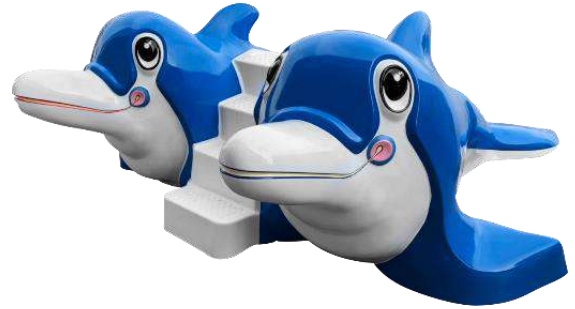

Water Slides

PRODUCT DIMENSION

Code	Model	Description	Dimensions (cm)
21401610010	DDS110*	Twin Dolphins Sliders with Steps	W 260 x L 276 x H 110

PRODUCT DIMENSION

Code	Model	Description	Dimensions (cm)
21401610005	DS150*	Single Dolphin Sliders with Steps	W 190 x L 470 x H 150

* สินค้าไม่มีสต็อก กรุณาสั่งซื้อล่วงหน้า / No Stock, Delivery Time : 30 - 60 Days

WATER FEATURES

Water Slides

PRODUCT DIMENSION

Code	Model	Description	Dimensions (cm)
21401610015	PSS-R	Right Turn Complete Set with Steps	W 52 x L 320 x H 195
21401610020	PSS-L	Left Turn Complete Set with Steps	

PRODUCT DIMENSION

Code	Model	Description	Dimensions (cm)
21401610025	PSS-CT*	Close Tube Slider Complete Set with Steps	W 350 x L 350 x H 300

* สินค้าไม่มีสต็อก กรุณาสั่งซื้อล่วงหน้า / No Stock, Delivery Time : 30 - 60 Days