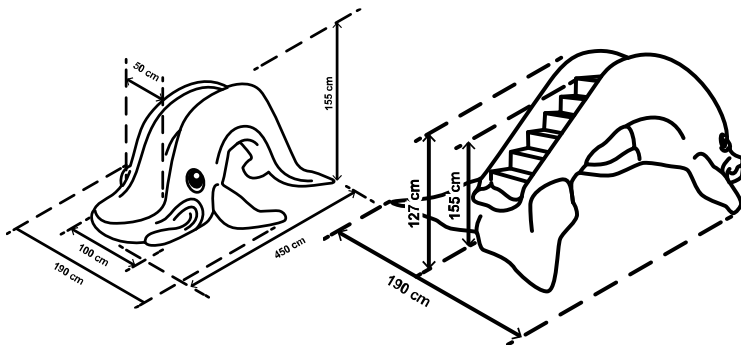

Water Slides

PRODUCT DIMENSION

Code	Model	Description	Dimensions (cm)
21401610010	DDS110*	Twin Dolphins Sliders with Steps	W 260 x L 276 x H 110

PRODUCT DIMENSION

Code	Model	Description	Dimensions (cm)
21401610005	DS150*	Single Dolphin Sliders with Steps	W 190 x L 470 x H 150

* สินค้าไม่มีสต็อก กรุณาสั่งซื้อล่วงหน้า / No Stock, Delivery Time : 30 - 60 Days

WATER FEATURES

Water Slides

PRODUCT DIMENSION

Code	Model	Description	Dimensions (cm)
21401610015	PSS-R	Right Turn Complete Set with Steps	W 52 x L 320 x H 195
21401610020	PSS-L	Left Turn Complete Set with Steps	

PRODUCT DIMENSION

Code	Model	Description	Dimensions (cm)
21401610025	PSS-CT*	Close Tube Slider Complete Set with Steps	W 350 x L 350 x H 300

* สินค้าไม่มีสต็อก กรุณาสั่งซื้อล่วงหน้า / No Stock, Delivery Time : 30 - 60 Days