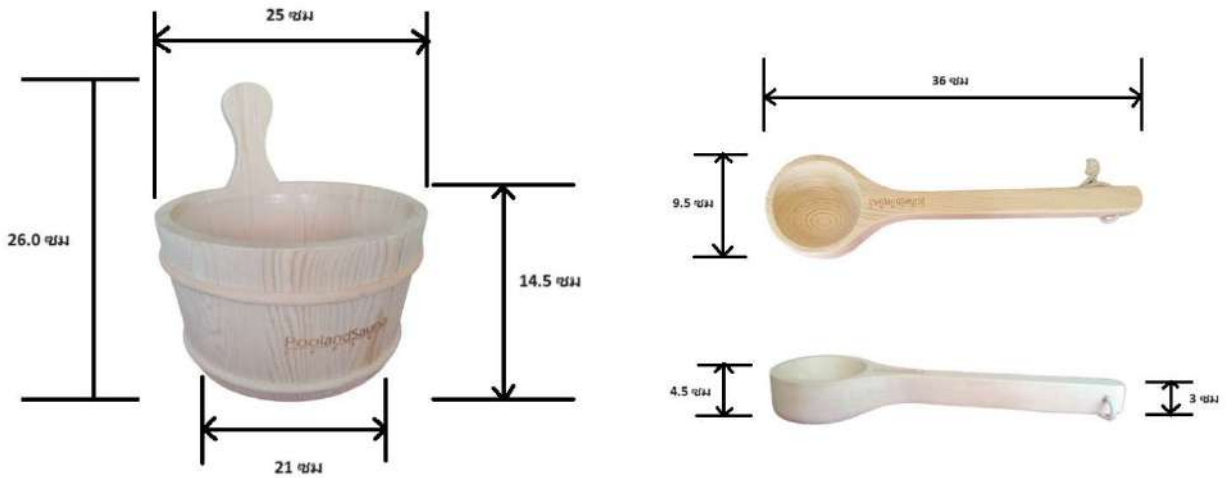

อุปกรณ์ชามอาบน้ำมาตรฐาน สำหรับห้องอบซาวน่า

รหัสสินค้า : PSC-SQ-A001

ถังน้ำไม้สน 4 ลิตร มีพลาสติกรองด้านใน พร้อมกระบวย (Pinus sylvestris)

ผลิตจากไม้สน Pinus sylvestris ไม้รองล้น ล็อกถังน้ำด้วยหวายไม้สน มือจับข้างเดียว

(สำหรับการใช้ปริมาณน้ำไม่เยอะ เหมาะกับลูกค้าน้ำบ้าน)

หมายเหตุ: ถังน้ำไม้สน ประกอบถังโดยการใส่ไม้สนเข้าร่องล้น ไม่ใช้กาวในการอัด เพื่อป้องกันไม่ให้เกิดสารระเหยที่ส่งผลกระทบต่อสุขภาพในห้องซาวน่า

ไม้รองล้นอาจจะมีโอกาสแยกออกจากกันเมื่อใช้งาน ทั้งนี้ไม่มีผลต่อการใช้งานถังน้ำ เนื่องจากมีถังน้ำพลาสติกภายในอีกชั้นภายในถัง

อุปกรณ์ชาม้ำมาตรฐาน สำหรับห้องอบซาวน่า

รหัสสินค้า : PSC-SQ-A003

ถังน้ำไม้สน 5 ลิตร มีพลาสติกรองด้านใน พร้อมกระบวย (Pinus sylvestris)

ผลิตจากไม้สนPinus sylvestris เข้าร่องลึ้น ล็อกถังน้ำด้วยสแตนเลส มือจับข้างเดียว
(สำหรับการใช้ปริมาณน้ำไม่เยอะ เหมาะกับลูกค้านำเข้า)

หมายเหตุ: ถังน้ำไม้สน ประกอบด้งโดยการใส่ไม้สนเข้าร่องลึ้น ไม่ใช้กาวในการอัด เพื่อป้องกันไม่ให้เกิดสารระเหยที่ส่งผลกระทบต่อสุขภาพในห้องซาวน่า

ไม้ร่องลึ้นอาจจะมีโอกาสแยกออกจากกันเมื่อใช้งาน ทั้งนี้ไม่มีผลต่อการใช้งานถังน้ำ เนื่องจากมีถังน้ำพลาสติกภายในอีกชั้นภายในถัง