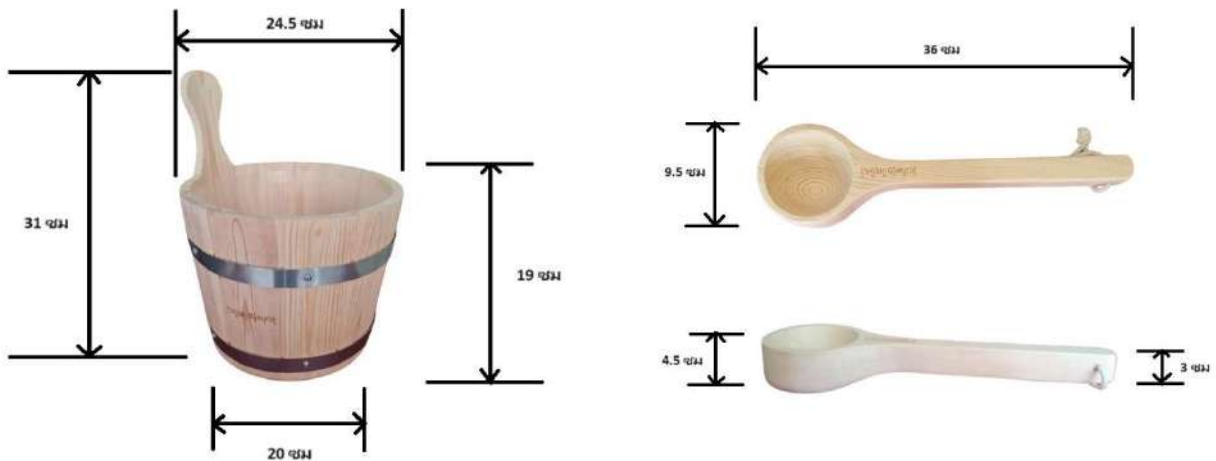

อุปกรณ์ชามอาบน้ำมาตรฐาน สำหรับห้องอบซาวน่า

รหัสสินค้า : PSC-SQ-A001

ถังน้ำไม้สน 4 ลิตร มีพลาสติกรองด้านใน พร้อมกระบวย (Pinus sylvestris)

ผลิตจากไม้สน Pinus sylvestris ไม้รองล้น ล็อกถังน้ำด้วยหวายไม้สน มือจับข้างเดียว

(สำหรับการใช้ปริมาณน้ำไม่เยอะ เหมาะกับลูกค้าน้ำบ้าน)

หมายเหตุ: ถังน้ำไม้สน ประกอบถังโดยการใส่ไม้สนเข้าร่องล้น ไม่ใช้กาวในการอัด เพื่อป้องกันไม่ให้เกิดสารระเหยที่ส่งผลกระทบต่อสุขภาพในห้องซาวน่า

ไม้รองล้นอาจจะมีโอกาสแยกออกจากกันเมื่อใช้งาน ทั้งนี้ไม่มีผลต่อการใช้งานถังน้ำ เนื่องจากมีถังน้ำพลาสติกภายในอีกชั้นภายในถัง

อุปกรณ์ชาม้ำมาตรฐาน สำหรับห้องอบซาวน่า

รหัสสินค้า : PSC-SQ-A003

ถังน้ำไม้สน 5 ลิตร มีพลาสติกรองด้านใน พร้อมกระบวย (Pinus sylvestris)

ผลิตจากไม้สนPinus sylvestris เข้าร่องลึ้น ล็อกถังน้ำด้วยสแตนเลส มือจับข้างเดียว
(สำหรับการใช้ปริมาณน้ำไม่เยอะ เหมาะกับลูกค้านำเข้า)

หมายเหตุ: ถังน้ำไม้สน ประกอบด้งโดยการใส่ไม้สนเข้าร่องลึ้น ไม่ใช้กาวในการอัด เพื่อป้องกันไม่ให้เกิดสารระเหยที่ส่งผลกระทบต่อสุขภาพในห้องซาวน่า

ไม้ร่องลึ้นอาจจะมีโอกาสแยกออกจากกันเมื่อใช้งาน ทั้งนี้ไม่มีผลต่อการใช้งานถังน้ำ เนื่องจากมีถังน้ำพลาสติกภายในอีกชั้นภายในถัง