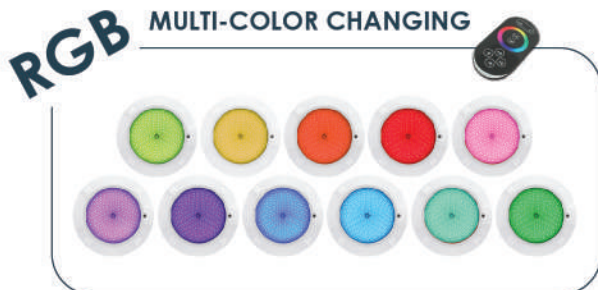

JESTA

LED R42 Underwater Light

ไฟใต้น้ำ Underwater Light ชนิด LED ขนาด 42W แบบแปะผนังติดตั้งง่าย
ดีไซน์ทันสมัย ช่วยเพิ่มสีสันให้สระว่ายน้ำของคุณโดดเด่น

New Model
2022

UNDERWATER LIGHT

LED R42

Underwater Light

ก้านหลังโคมไฟแบบแปะผนัง
ติดตั้งง่าย

COLOR OPTIONS

Cool White

Warm White

RGB

TECHNICAL DATA

รุ่น	กำลังไฟฟ้า (w)	แรงดันไฟฟ้า (V)	ลักษณะสี	สี	จำนวน คอว์	ขนาดสาย (m)
R42RGB	42	12 V DC	เปลี่ยนสีได้	RGB	4	4
R42WW	42	12 V DC	สีเดียว	วอร์มไวท์	2	4
R42W	42	12 V DC	สีเดียว	คูลไวท์	2	4

เลือก Shade สีไฟได้หลากหลายตามความต้องการ
ผ่าน Remote Control

DIMENSIONS