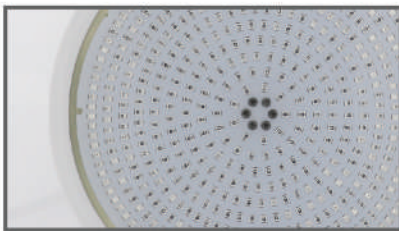

JESTA

LED R42 Underwater Light

ไฟใต้น้ำ Underwater Light ชนิด LED ขนาด 42W แบบแปะผนังติดตั้งง่าย
ดีไซน์ทันสมัย ช่วยเพิ่มสีสันให้สระว่ายน้ำของคุณโดดเด่น

New Model
2022

UNDERWATER LIGHT

LED R42

Underwater Light

Model R42

FEATURES

LED Type
SMD2835

Installation
Wall mounted

Waterproof Standard
IP68

Warranty
2 Years

ชิปหลอดไฟ LED
จำนวน 540 ดวง

ตัวครอบดวงโคม
ใช้วัสดุพลาสติก ABS

ก้านหลังโคมไฟแบบแปะผนัง
ติดตั้งง่าย

COLOR OPTIONS

Cool White

Warm White

RGB

TECHNICAL DATA

รุ่น	กำลังไฟฟ้า (w)	แรงดันไฟฟ้า (V)	ลักษณะสี	สี	จำนวน คอว์	ขนาดสาย (m)
R42RGB	42	12 V DC	เปลี่ยนสีได้	RGB	4	4
R42WW	42	12 V DC	สีเดียว	วอร์มไวท์	2	4
R42W	42	12 V DC	สีเดียว	คูลไวท์	2	4