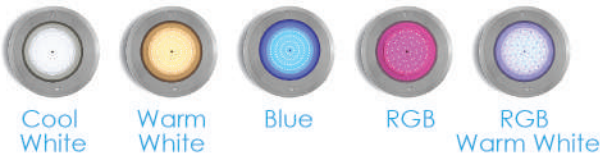

New Model
2022

ทนทานขึ้น
เสริมรอบด้วย PC ใส

New Color
RGB + Warm White

● 316 Stainless Steel
สี Super Silver

UNDERWATER LIGHT

SLIM LED SL23018

Underwater Light

กรอบโคมรุ่น Version 2 เสริมด้วย PC ใสอีกชั้น เพิ่มความแข็งแรงทนน้ำเข้าได้ดียิ่งขึ้น

Model SL23018

FEATURES

LED Type

SMD2835

Installation

Wall Mounted

Frame Color

Super Silver

Waterproof Standard

IP68

Warranty

2 Years

ชิปหลอดไฟ LED จำนวน 252 ดวง

ตัวกรอบดวรัโคมใช้วัสดุ
Stainless Steel 316
ความหนาเพียง 8 มิลลิเมตร

โคมไฟแบบแปะผนัง ติดตั้งง่าย

COLOR OPTIONS

เลือก Shade สีไฟได้หลากหลายตามความต้องการ
ผ่าน Remote Control

TECHNICAL DATA

รุ่น	กำลังไฟ (w)	แรงดันไฟ (V)	ลักษณะสี	สี	จำนวน คอร์	ขนาดสาย (m)
SL23018W	18	12 V DC	สีเดียว	คูลไวท์	2	4
SL23018WW	18	12 V DC	สีเดียว	วอร์มไวท์	2	4
SL23018B	18	12 V DC	สีเดียว	แสงสีฟ้า	2	4
SL23018RGB	18	12 V DC	เปลี่ยนสีได้	RGB	4	4
SL23018 RGBWW	18	12 V DC	เปลี่ยนสีได้	RGB วอร์มไวท์	5	4