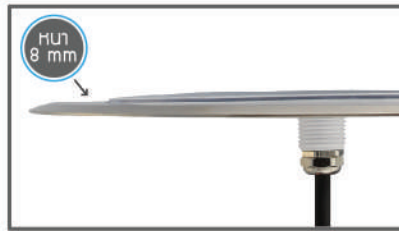

JESTA

SLIM LED SL23018

Underwater Light

ไฟใต้น้ำ Underwater Light ชนิด LED แบบแปะผนังรุ่น Slim Version 2 ขนาด 18W สี Super Silver
ดีไซน์บาวเจียบ โคมหนาเพียง 8 มิลลิเมตร ช่วยเพิ่มสีสันให้สระว่ายน้ำดูทันสมัย

Model SL23018

FEATURES

LED Type

SMD2835

Installation

Wall Mounted

Frame Color

Super Silver

Waterproof Standard

IP68

Warranty

2 Years

ชิปหลอดไฟ LED จำนวน 252 ดวง

ตัวกรอบดวรัโคมใช้วัสดุ
Stainless Steel 316
ความหนาเพียง 8 มิลลิเมตร

โคมไฟแบบแปะผนัง ติดตั้งง่าย

COLOR OPTIONS

DIMENSIONS