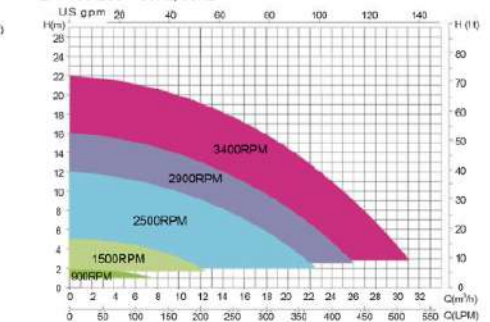

การประหยัดพลังงานทำได้โดยตั้งโปรแกรมปั๊มให้ถึงตารางอัตราไหลที่เหมาะสม เมื่อความเร็วของปั๊มลดลง ปริมาณน้ำจะลดลง การลดความเร็วลง 50% จะช่วยลดอัตราไหลลงครึ่งหนึ่ง แต่ในขณะเดียวกันก็ลดการใช้พลังงานลงได้ถึง 85%

Emaux E-Power Variable Speed Pump reduces the energy use of your pool, spa, and water features. Thanks to its higher efficiency, it eliminates over-usage and reduces equipment maintenance costs.

The energy saving is achieved by programming the pump to reach the ideal flow rate schedule. As the pump speed is reduced, the water flow drops. A 50% reduction in speed cuts the flow rate by half, but at the same time reduces the power consumption by up to 85%.

EPV300 230V-50Hz/60Hz

EPV200 230V-50Hz/60Hz

EPV150 230V-50Hz/60Hz

Model	Flowrate (m ³ /h)				Head (m)			
	900rpm (at 1m head)	1500rpm (at 3m head)	2500rpm (at 8m head)	2900rpm (at 11m head)	900 rpm	1500 rpm	2500 rpm	2900 rpm
EPV150	7.5m ³ /hr	11m ³ / hr	15m ³ / hr	18m ³ / hr	2m	5m	12m	16m

Model	Flowrate (m ³ /h)				Head (m)			
	900rpm (at 2m head)	1500rpm (at 4m head)	2500rpm (at 10m head)	2900rpm (at 12m head)	900 rpm	1500 rpm	2500 rpm	2900 rpm
EPV200	8m ³ / hr	11m ³ / hr	15m ³ / hr	20m ³ / hr	3m	6m	14m	19m
EPV300	9.5m ³ / hr	13m ³ / hr	20m ³ / hr	25m ³ / hr	3m	6m	14m	20m