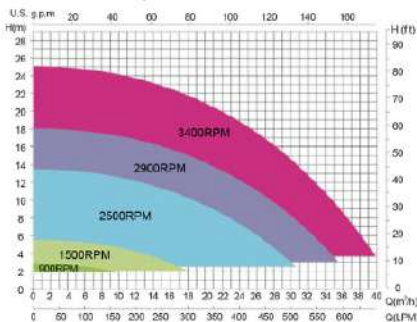

FEATURES

- Permanent Magnet Motor (PMM)
- Totally Enclosed Fan Cooled (TEFC)
- 5L Strainer Basket
- 316 Stainless Steel Shaft
- 316 Stainless Steel Mechanical Seal
- 2"/2.5" Union Connection
- IPX5 Waterproof Standard

EPV300 230V-50Hz/60Hz