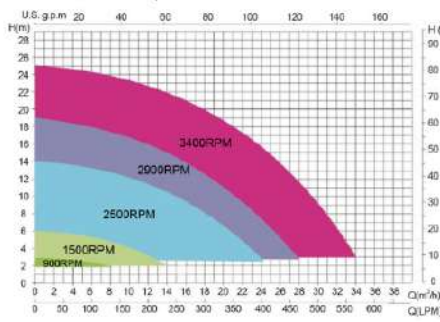

การประหยัดพลังงานทำได้โดยตั้งโปรแกรมปั๊มให้ถึงตารางอัตราไหลที่เหมาะสม เมื่อความเร็วของปั๊มลดลง ปริมาณน้ำจะลดลง การลดความเร็วลง 50% จะช่วยลดอัตราไหลลงครึ่งหนึ่ง แต่ในขณะเดียวกันก็ลดการใช้พลังงานลงได้ถึง 85%

Emaux E-Power Variable Speed Pump reduces the energy use of your pool, spa, and water features. Thanks to its higher efficiency, it eliminates over-usage and reduces equipment maintenance costs.

The energy saving is achieved by programming the pump to reach the ideal flow rate schedule. As the pump speed is reduced, the water flow drops. A 50% reduction in speed cuts the flow rate by half, but at the same time reduces the power consumption by up to 85%.

EPV300 230V-50Hz/60Hz

EPV200 230V-50Hz/60Hz

EPV150 230V-50Hz/60Hz

Model	Flowrate (m ³ /h)				Head (m)			
	900rpm (at 1m head)	1500rpm (at 3m head)	2500rpm (at 8m head)	2900rpm (at 11m head)	900 rpm	1500 rpm	2500 rpm	2900 rpm
EPV150	7.5m ³ /hr	11m ³ / hr	15m ³ / hr	18m ³ / hr	2m	5m	12m	16m