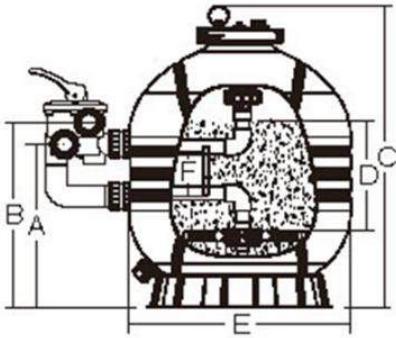

ขนาดสินค้า / Product Dimensions

Model	A mm	B mm	C mm	D mm	E mm	F mm
MFS17	355	418	670	195	425	125
MFS20	396	549	760	225	500	125
MFS24	430	493	825	280	600	125
MFS27A	480	543	946	300	675	125
MFS27	460	546	946	300	675	130
MFS31A	506	569	968	370	775	125
MFS31	508	594	968	370	775	130
MFS35	564	650	1086	440	875	130

SKU	Model	MV	MPV Model	(gpm)	(m³/h)		Sand (50kgs/ bag)	Zelbrite (15kgs/ bag)	EcoClear (25kgs/bag)	
20310510020	MFS17	1.5	MPV03	30.8	7.0	17	1(40kgs)	2(30kgs)	½	1
20310510040	MFS20	1.5	MPV03	44.0	10.0	20	2(70kgs)	4(53kgs)	½	2
20310510065	MFS24	1.5	MPV03	61.6	14.0	24	3(125kgs)	7(94kgs)	1	4
20310510095	MFS27A	1.5	MPV03	63.4	14.4	27	4(185kgs)	10(139kgs)	2	5
20310510100	MFS27	2	MPV04	79.3	18.0	27	4(185kgs)	10(139kgs)	2	5
20310510135	MFS31	2	MPV04	103.5	23.5	31	5(250kgs)	13(188kgs)	3	9
20310510160	MFS35	2	MPV04	134.3	30.5	35	7(325kgs)	17(244kgs)	3	12