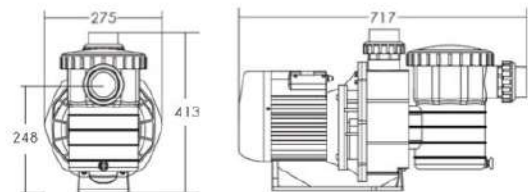

คุณสมบัติ

- ก่อดูดและท่อจ่ายขนาด 2 นิ้ว ฝาปิดแบบโปร่งใส
- ซีลล็อกแบบวงแหวนเพื่อป้องกันการรั่วไหลของแรงดูด
- มอเตอร์สองขั้วแบบอะซิงโครนัส
- ชั้นฉนวน: 130 (B)
- มาตรฐานกันน้ำ IPX 5
- ป้องกันความร้อนในตัว
- ป้องกันการโอเวอร์โหลด
- ทนแรงดันได้ 50 PSI (3.5 Bar)
- เพลาลและซีลกลสแตนเลสชนิด 316

FEATURES

- 2 inch suction and discharge port with transparent lid
- Ring lock lid design to eliminate suction leaks and maximize suction efficiency
- Asynchronous, Two Poles motor
- Class insulation: 130 (B)
- IPX5 Waterproof Standard
- Built-in thermal protection
- Overload protection
- Testing pressure 50 PSI (3.5 Bar)
- S.S. 316 Shaft & Mechanical Seal

Model	Connection Size	Horsepower	Weight(kg)	Capacitance 220V
SB10	2" / 63mm	1.0hp	16.0	25µF
SB15	2" / 63mm	1.5hp	17.0	25µF
SB20	2" / 63mm	2.0hp	23.0	30µF
SB30	2" / 63mm	3.0hp	24.0	35µF

SKU	Model	In/Outlet (inches)	Flowrate (gpm)	Flowrate (m³/h)	Head (m)	Noise (dB)	H.P.	V	Ph
20700510150	SB10	2	48.43	11.0	10	67	1.0	220	1
20700510155	SB15	2	85.86	19.5	10	67	1.5	220	1
20700510160	SB20	2	110.95	25.2	10	69	2.0	220	1
20700510165	SB30-220	2	125.04	28.4	10	69	3.0	220	1
20700510170	SB30-380	2	125.04	28.4	10	69	3.0	380	3