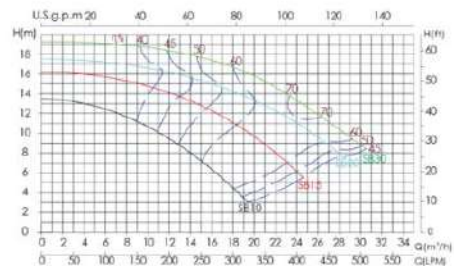

คุณสมบัติ

- ก่อดูดและท่อจ่ายขนาด 2 นิ้ว ฝาปิดแบบโปร่งใส
- ซีลล็อกแบบวงแหวนเพื่อป้องกันการรั่วไหลของแรงดูด
- มอเตอร์สองขั้วแบบอะซิงโครนัส
- ชั้นฉนวน: 130 (B)
- มาตรฐานกันน้ำ IPX 5
- ป้องกันความร้อนในตัว
- ป้องกันการโอเวอร์โหลด
- ทนแรงดันได้ 50 PSI (3.5 Bar)
- เพลาลและซีลกลสแตนเลสชนิด 316

FEATURES

- 2 inch suction and discharge port with transparent lid
- Ring lock lid design to eliminate suction leaks and maximize suction efficiency
- Asynchronous, Two Poles motor
- Class insulation: 130 (B)
- IPX5 Waterproof Standard
- Built-in thermal protection
- Overload protection
- Testing pressure 50 PSI (3.5 Bar)
- S.S. 316 Shaft & Mechanical Seal

Model	Connection Size	Horsepower	Weight(kg)	Capacitance 220V
SB10	2" / 63mm	1.0hp	16.0	25µF
SB15	2" / 63mm	1.5hp	17.0	25µF
SB20	2" / 63mm	2.0hp	23.0	30µF
SB30	2" / 63mm	3.0hp	24.0	35µF

SKU	Model	In/Outlet (inches)	Flowrate (gpm)	Flowrate (m³/h)	Head (m)	Noise (dB)	H.P.	V	Ph
20700510150	SB10	2	48.43	11.0	10	67	1.0	220	1
20700510155	SB15	2	85.86	19.5	10	67	1.5	220	1
20700510160	SB20	2	110.95	25.2	10	69	2.0	220	1
20700510165	SB30-220	2	125.04	28.4	10	69	3.0	220	1
20700510170	SB30-380	2	125.04	28.4	10	69	3.0	380	3