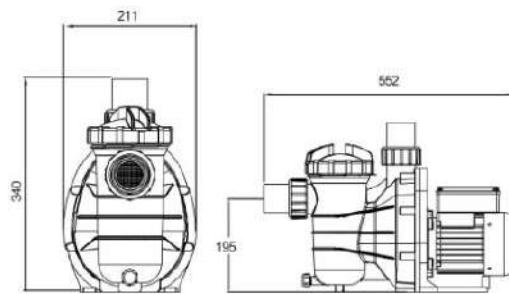

คุณสมบัติ

- ช่องดูดและระบายขนาด 1.5 นิ้ว
- มอเตอร์อะซิงโครนัส 2 ขั้ว
- ฉนวนชั้น 130(B)
- มาตรฐานกันน้ำ IPX5
- ป้องกันความร้อนในตัว
- ป้องกันการโอเวอร์โหลด
- มีแผ่นระบายความร้อนภายนอก
- แรงดันทดสอบ 50PSI / 3.5 บาร์
- เพลาสแตนเลส 316
- ซีลกลสแตนเลส 316

FEATURES

- 1.5 inch suction and discharge port with transparent lid
- Asynchronous, Two poles motor
- Class insulation: 130(B)
- IPX5 Waterproof standard
- Built-in thermal protection
- Overload protection
- External heat sink
- S.S. 316 Shaft
- S.S. 316 Mechanical seal

SKU	Model	In/Outlet (inches)	Flowrate (gpm)	Flowrate (m ³ /h)	Head (m)	Noise (dB)	Amp	H.P.	V	Ph
20700510200	SS020	1.5	17.0	3.86	4	55	0.67	0.2	220	1
20700510205	SS033	1.5	22.01	5.0	4	55	1.11	0.33	220	1
20700510210	SS050	1.5	29.94	6.8	5	60	1.69	0.5	220	1
20700510215	SS075	1.5	39.2	8.9	5	60	2.5	0.75	220	1
20700510220	SS100	1.5	39.6	9.0	10	65	3.4	1.0	220	1
20700510225	SS120	1.5	55.92	12.7	10	65	4.0	1.2	220	1