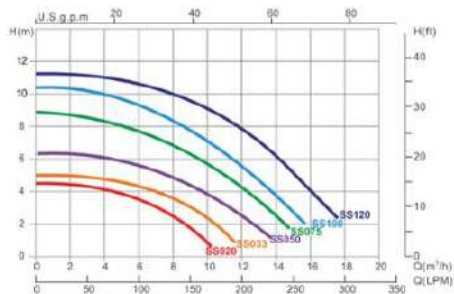

คุณสมบัติ

- ช่องดูดและระบายขนาด 1.5 นิ้ว
- มอเตอร์อะซิงโครนัส 2 ขั้ว
- ฉนวนชั้น 130(B)
- มาตรฐานกันน้ำ IPX5
- ป้องกันความร้อนในตัว
- ป้องกันการโอเวอร์โหลด
- มีแผ่นระบายความร้อนภายนอก
- แรงดันทดสอบ 50PSI / 3.5 บาร์
- เพลาสแตนเลส 316
- ซีลกลสแตนเลส 316

THE BEST OPTION FOR SMALLER PLUMBING

The SS pump is quiet running and energy efficient. 1.5-inch suction and discharge port with a transparent lid. It operates at a low decibel and energy consumption which requires minimal maintenance.

SKU	Model	In/Outlet (inches)	Flowrate (gpm)	Flowrate (m ³ /h)	Head (m)	Noise (dB)	Amp	H.P.	V	Ph
20700510200	SS020	1.5	17.0	3.86	4	55	0.67	0.2	220	1
20700510205	SS033	1.5	22.01	5.0	4	55	1.11	0.33	220	1
20700510210	SS050	1.5	29.94	6.8	5	60	1.69	0.5	220	1
20700510215	SS075	1.5	39.2	8.9	5	60	2.5	0.75	220	1
20700510220	SS100	1.5	39.6	9.0	10	65	3.4	1.0	220	1
20700510225	SS120	1.5	55.92	12.7	10	65	4.0	1.2	220	1