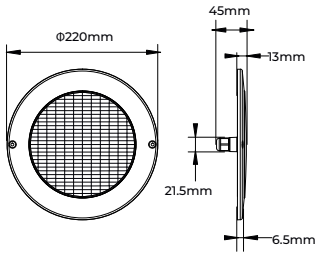

# ไฟ LED

สำหรับสระว่ายน้ำคอนกรีต

Φ 220MM 6.5MM SUPER SLIM 25W

เส้นผ่านศูนย์กลางยาว 220 MM ความหนา 6.5MM บางพิเศษ กำลังไฟ 25W

Φ 100MM 6.5MM SUPER SLIM 5W

เส้นผ่านศูนย์กลางยาว 100 MM ความหนา 6.5MM บางพิเศษ กำลังไฟ 5W

## ไฟ LED

สำหรับสระว่ายน้ำแบบคอนกรีต

Φ 220MM 6.5MM SUPER SLIM 25W

เส้นผ่านศูนย์กลางยาว 220 MM ความหนา 6.5MM บางพิเศษ กำลังไฟ 25W

รุ่น	กำลังไฟ	แสง	เทียบเท่าหลอดฮาโลเจน (หลอดใส)
OLM25W	25W/2400LM±10%	ขาว	200W
OLM25WW	25W/2400LM±10%	วอร์มไวท์	200W
OLR25C	25W/1000LM±10%	RGB	/

ข้อมูลทั่วไปเกี่ยวกับสินค้า:

- วัสดุ: ABS model
- แรงดันไฟฟ้าเข้า: DC 12V
- สายไฟ: 1.5M (มาตรฐานปลอกยาง VDE)
- ระดับการกันน้ำ: IP68 structure waterproof
- การควบคุม RGB: External control
- มุมกระจายแสง: 120°
- การรับประกัน: 2 years
- ขนาด: Φ220×6.5mm, Φ100×6.5mm

### Controller

รายละเอียดสินค้า

- แรงดันไฟฟ้าเข้า: DC 12V ~ DC 24V
- กำลังไฟสูงสุด: 140W
- ระยะควบคุมรีโมต: 30m
- โหมดแสงสว่าง: 9 kinds of lighting modes
- ขนาด: 75×36×17mm

OLRC-1