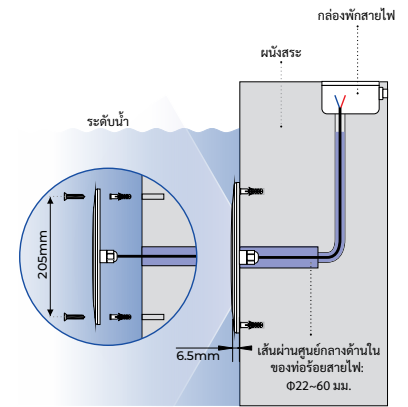

# ไฟ LED

สำหรับสระว่ายน้ำคอนกรีต

Φ 220MM 6.5MM SUPER SLIM 25W

เส้นผ่านศูนย์กลางยาว 220 MM ความหนา 6.5MM บางพิเศษ กำลังไฟ 25W

Φ 100MM 6.5MM SUPER SLIM 5W

เส้นผ่านศูนย์กลางยาว 100 MM ความหนา 6.5MM บางพิเศษ กำลังไฟ 5W

## ไฟ LED

สำหรับสระว่ายน้ำแบบคอนกรีต

Φ 220MM 6.5MM SUPER SLIM 25W

เส้นผ่านศูนย์กลางยาว 220 MM ความหนา 6.5MM บางพิเศษ กำลังไฟ 25W

รุ่น	กำลังไฟ	แสง	เทียบเท่าหลอดฮาโลเจน (หลอดใส)
OLM25W	25W/2400LM±10%	ขาว	200W
OLM25WW	25W/2400LM±10%	วอร์มไวท์	200W
OLR25C	25W/1000LM±10%	RGB	/