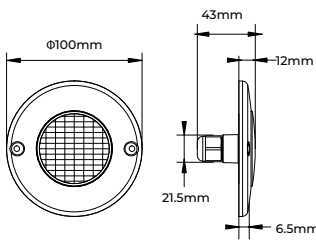

ไฟ LED

สำหรับสระว่ายน้ำแบบคอนกรีต

Φ 100MM 6.5MM SUPER SLIM 5W

เส้นผ่านศูนย์กลางยาว 100 MM ความหนา 6.5MM บางพิเศษ กำลังไฟ 5W