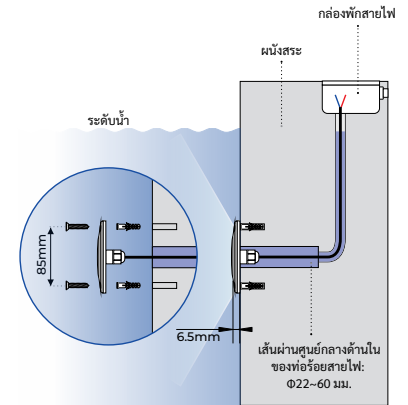

ไฟ LED

สำหรับสระว่ายน้ำแบบคอนกรีต

Φ 100MM 6.5MM SUPER SLIM 5W

เส้นผ่านศูนย์กลางยาว 100 MM ความหนา 6.5MM บางพิเศษ กำลังไฟ 5W