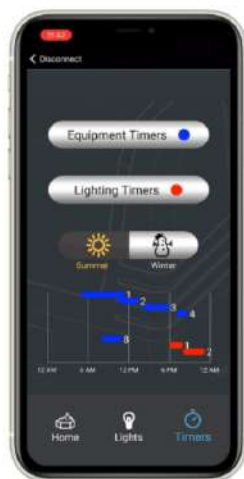

Product	Halo Chlor 18	Halo Chlor 25	Halo Chlor 35	Halo Chlor 45
Code	20385	20386	20387	20388
Pool Coverage				
Recommended Pool size	40,000L	60,000L	80,000L	105,000L
Recommended Salinity	4000ppm (at 25°C)			
Equipment				
Target Output (g/hr)	18	25	35	45
Salinity Range	3000ppm - 8000ppm			
Pump Amperage	8.5 Amps Max			
Power Pack Dimensions	290mm H x 310mm W x 140mm D			
Cell Dimensions	300mm L x 120mm W x 170mm H			

Download the Halo Chlor GO app to take full control of your pool:

- Connect with either Bluetooth or WiFi
- Change your monitor settings
- Monitor your pool water health (with sensors)
- Turn on/off all your connected equipment
- Control it all from your smartphone

Halo Chlor

- หน้าจอสัมผัสขนาดใหญ่ ง่ายต่อการใช้งาน
- เพิ่มประสิทธิภาพที่ดีขึ้น เพียงเพิ่มหัววัดค่าแบบ Bluetooth (หัววัดค่า pH และ ORP)
- มีทั้งหมด 4 รุ่น 18/25/35/45

Halo Hub & Halo Xpand

ขยายการควบคุมไปยังอุปกรณ์อื่นๆ เช่น