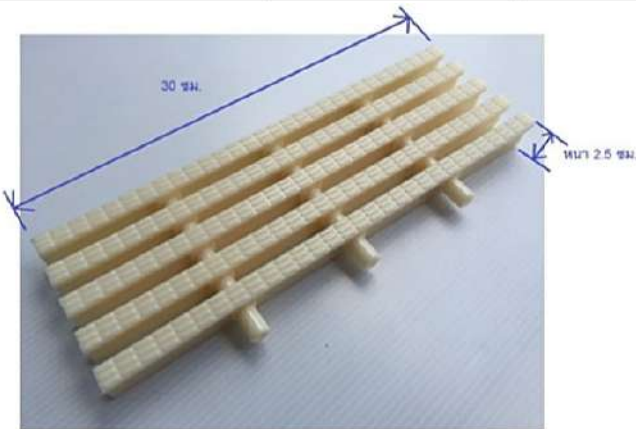

Plastic ABS Grade A With UV Stabilizer

MONA-ABSGRATING 20-25 CM

ตะแกรงรางน้ำเส้น วัสดุ ABS แกนคู่ ลายเม็ดข้าว ทนแสงแดด และสารเคมี ขนาด 20 -25 ซม

MODEL	DESCRIPTION
PP-GR-20ABS	วัสดุ ABS แบบตรง 20 cm. แกนคู่ สี่เหลี่ยมจัตุรัส (เตรียมข้าง)
PP-GR-25ABS	วัสดุ ABS แบบตรง 25 cm. แกนคู่ สี่เหลี่ยมจัตุรัส (เตรียมข้าง)
PP-GR-B20ABS	วัสดุ ABS แบบตรง 20 cm. แกนคู่ สี่เหลี่ยม
PP-GR-B25ABS	วัสดุ ABS แบบตรง 25 cm. แกนคู่ สี่เหลี่ยม
PP-GR-W20ABS	วัสดุ ABS แบบตรง 20 cm. แกนคู่ สีขาว
PP-GR-W25ABS	วัสดุ ABS แบบตรง 25 cm. แกนคู่ สีขาว

Plastic ABS Grade A With UV Stabilizer

MONA-ABS GRATING 30 CM

ตะแกรงรางน้ำเส้น วัสดุ ABS แบบ 3 แกน ลายเม็ดข้าว ทนแสงแดด และสารเคมี ขนาด 30 ซม

MODEL	DESCRIPTION
PP-GR-30ABS	วัสดุ ABS แบบตรง 30 cm. แกนคู่ สี่เหลี่ยมจัตุรัส (เตรียมข้าง)
PP-GR-B30ABS	วัสดุ ABS แบบตรง 30 cm. แกนคู่ สี่เหลี่ยม
PP-GR-W30ABS	วัสดุ ABS แบบตรง 30 cm. แกนคู่ สีขาว