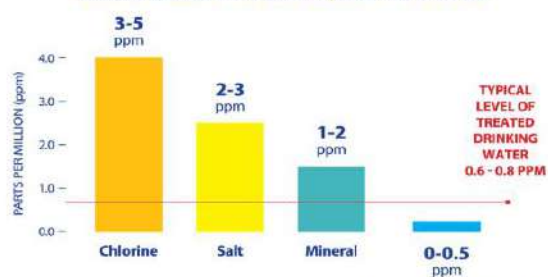

ข้อดีของระบบเฟรชวอเตอร์

- บอกลาอาการระคายเคืองตา และการระคายเคืองผิวหนัง
- เฟรชวอเตอร์พูล เป็นทางเลือกของไลฟ์สไตล์ที่ปลอดภัยมากขึ้น
- เหมาะกับผู้ที่แพ้คลอรีน สะเก็ดเงิน และผิวหนังอักเสบง่าย
- อุปกรณ์ใช้งานได้นานขึ้นและเป็นมิตรกับสิ่งแวดล้อม
- รสชาติเหมือนน้ำเปล่า ไม่มีกลิ่นคลอรีน
- ไม่ต้องอาบน้ำหลังว่ายน้ำเสร็จและไม่ต้องซักชุดว่ายน้ำอีกต่อไป
- ดูแลรักษาง่ายกว่าระบบฆ่าเชื้ออื่นๆ
- ประหยัดค่าใช้จ่ายในการบำบัดน้ำมากขึ้นถึง 60 %
- ระดับ TDS ต่ำที่สุด จึงใสเหมือนน้ำประปา
- สามารถนำน้ำไปรีไซเคิลใช้รดน้ำต้นไม้ได้ทันที
- อ่อนโยนต่อผิวพรรณ

การติดตั้ง / Typical Equipment Installation

How freshwater pools work

The Naked Hybrid System is made up of a digital control unit which supplies and manages current to the electrode assembly (OXI & ION Cell). Electrolysis passes through the copper and silver anodes, releasing the ions into the water. The silver disinfects the water controlling bacteria and the copper prevents algae growth. In addition, oxidation is used as water passes over the titanium plates producing small, untraceable amounts of chlorine ensuring organic matter and other contaminants are eliminated from the water. The system will work with any type of pool surface including stainless steel and can be retrofitted to existing pools, plunge pools and swim spas.

- อุณหภูมิต่อความเย็นต่ำสุด 10 °C (50 °F)
- อุณหภูมิต่อความร้อนสูงสุด 40 °C (104 °F)
- Minimum Temperature 10 °C (50 °F)
- Maximum Temperature 40 °C (104 °F)

AVERAGE CHLORINE LEVELS IN TYPICAL POOL SYSTEMS