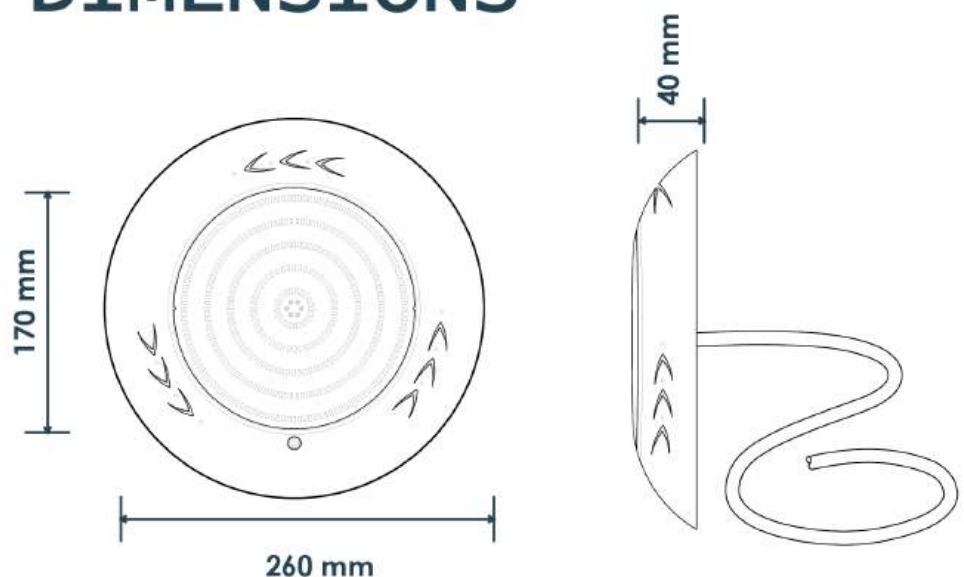

LED HX260

Underwater Light

Model HX260

FEATURES

LED Type
SMD2835

Installation
Wall mounted

Waterproof Standard
IP68

Warranty
2 Years

หลอดไฟ LED
จำนวน 252 ดวง

ตัวครอบดวงโคม
ใช้วัสดุพลาสติก ABS

ก้านหลังโคมไฟแบบแปะผนัง
ติดต้งง่าย

COLOR OPTIONS

Cool white

Warm White

RGB

TECHNICAL DATA

รุ่น	กำลังไฟฟ้า	แรงดันไฟฟ้า	ลักษณะสี	สี	จำนวนคอร์	ขนาดสาย
HX26001	18 W	12 V DC	เปลี่ยนสีได้	RGB	4	4 เมตร
HX26002	18 W	12 V DC	สีเดียว	วอร์มไวท์	2	4 เมตร
HX26003	18 W	12 V DC	สีเดียว	คูลไวท์	2	4 เมตร

RGB MULTI-COLOR CHANGING

เลือก Shade สีไฟได้หลากหลายตามความต้องการ

DIMENSIONS

JESTA

LED HX260

Underwater Light

ไฟใต้น้ำ Underwater Light ชนิด LED แบบแปะผนังติดตั้งง่าย
ดีไซน์ทันสมัย ช่วยเพิ่มสีสันให้สระว่ายน้ำของคุณโดดเด่น

UNDERWATER LIGHT