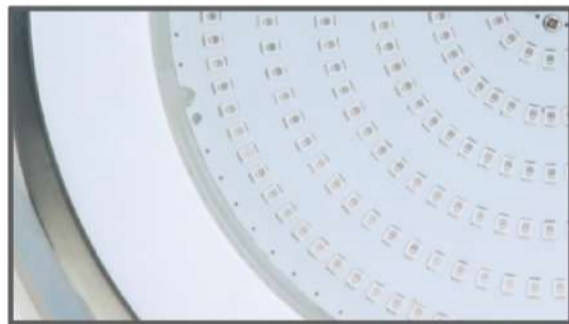

### Underwater Light

ไฟใต้น้ำ Underwater Light ชนิด LED แบบแปะผนังติดตั้งง่าย  
ดีกับทัศนียภาพ ช่วยเพิ่มสีสันให้สระว่ายน้ำของคุณโดดเด่น

UNDERWATER LIGHT

### FEATURES

LED Type  
SMD2835

Installation  
Wall mounted

Waterproof Standard  
IP68

Warranty  
2 Years

หลอดไฟ LED  
จำนวน 333 ดวง

ตัวกรอบดวโครม  
ใช้วัสดุสแตนเลสเกรด 316

ก้านหลังโคมไฟแบบแปะผนัง  
ติดตั้งง่าย